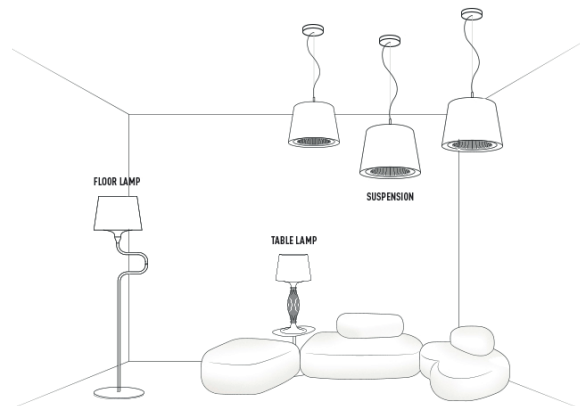

# LIZA FLOOR

design by Elisa Giovannoni

PRODUCT	SIZE	COLOUR	CODE
<p><b>FLOOR LAMP</b></p> <p>Bulbs E27:</p> <ul style="list-style-type: none"> <li> 1 x 20W max FBT or</li> <li> 1 x 70W max Halogen or</li> <li> 1 X 8W LED Filament</li> </ul> <p>Made of: Lentiflex® / Polycarbonate</p> <p>Weight: net Kg 12,55 - gross Kg 15,95</p> <p>Package: A 4,5kg 159 x 32 x h16cm                      B 8,0kg 42 x 42 x h5cm                      C 2,0kg 45 x 45 x h40cm</p> <p>CE IP 20  </p>		<ul style="list-style-type: none"> <li> PRISMA</li> <li> YELLOW</li> <li> PURPLE</li> </ul>	<p>LIZ86PST0000LE000</p> <p>LIZ86PST0000G_000</p> <p>LIZ86PST0000P_000</p>

## LIZA FLOOR STEM MOVEMENT

## ENERGY CLASS

 This luminaire is compatible with bulbs of the energy classes:

**SLAMP:**

LIZA FLOOR

874/2012