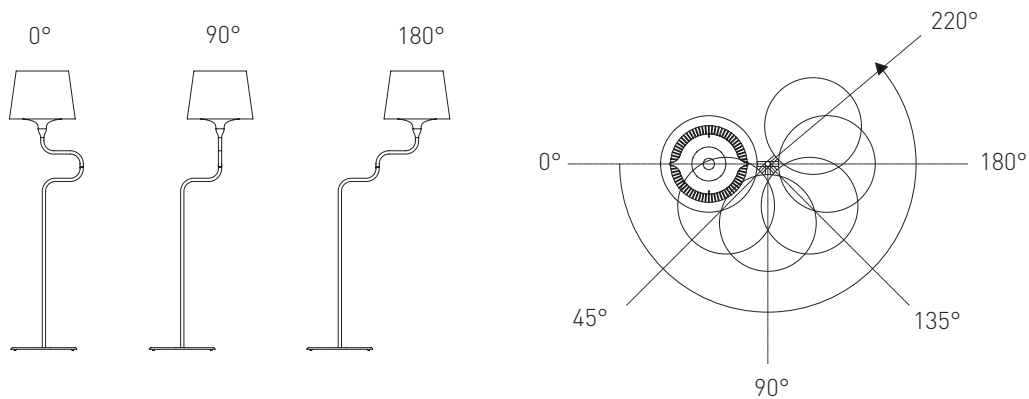

# LIZA FLOOR

design by Elisa Giovannoni

PRODUCT	SIZE	COLOUR	CODE
<p><b>FLOOR LAMP</b></p> <p>Bulbs E27:</p> <ul style="list-style-type: none"> <li> 1 x 20W max FBT or</li> <li> 1 x 70W max Halogen or</li> <li> 1 X 8W LED Filament</li> </ul> <p>Made of: Lentiflex® / Polycarbonate</p> <p>Weight: net Kg 12,55 - gross Kg 15,95</p> <p>Package: A 4,5kg 159 x 32 x h16cm                      B 8,0kg 42 x 42 x h5cm                      C 2,0kg 45 x 45 x h40cm</p> <p>CE IP 20  </p>		<ul style="list-style-type: none"> <li> PRISMA</li> <li> YELLOW</li> <li> PURPLE</li> </ul>	<p>LIZ86PST0000LE000</p> <p>LIZ86PST0000G_000</p> <p>LIZ86PST0000P_000</p>

## LIZA FLOOR STEM MOVEMENT

## ENERGY CLASS

 This luminaire is compatible with bulbs of the energy classes:

**SLAMP:**

LIZA FLOOR

874/2012